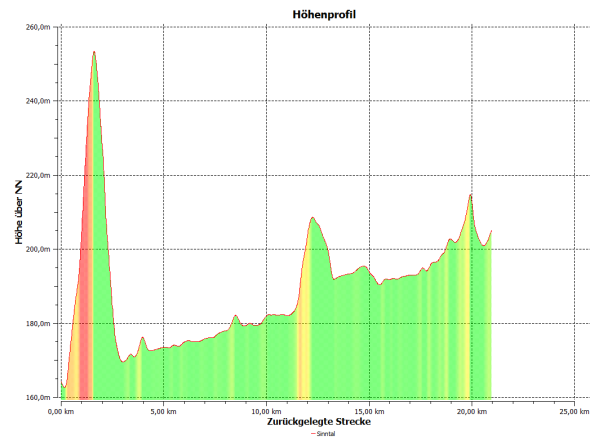

Höhenprofil:

Kartenmaterial © BKG, TK 1:25.000 www.bkg.bund.de · Software © MagicMaps GmbH www.magicmaps.de